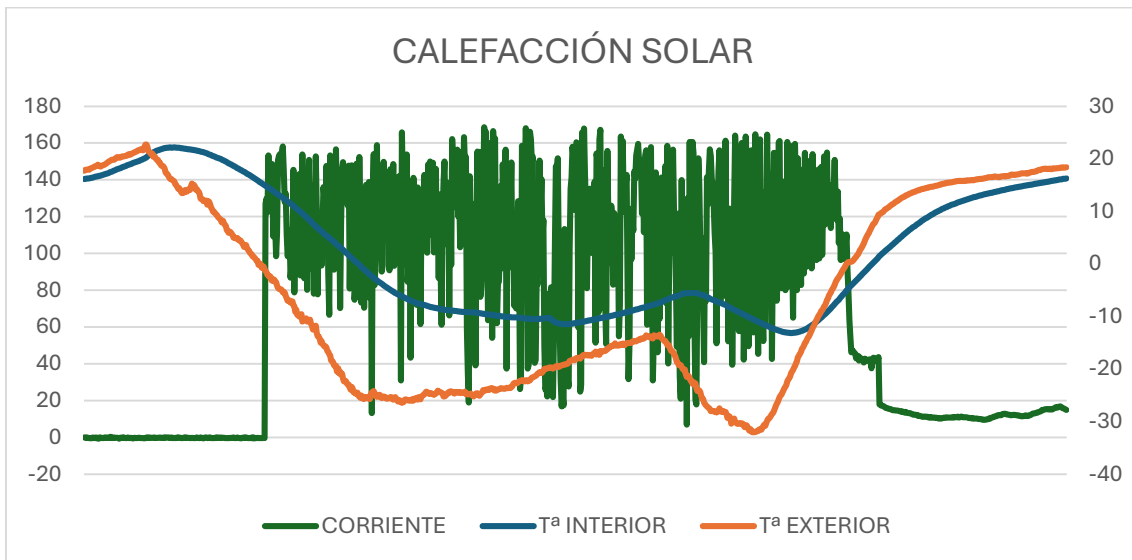

RESULTADOS DE LA MISIÓN-IES LEGIOVII LEÓN

ALTITUD&TEMPERATURA INTERIOR Y EXTERIOR