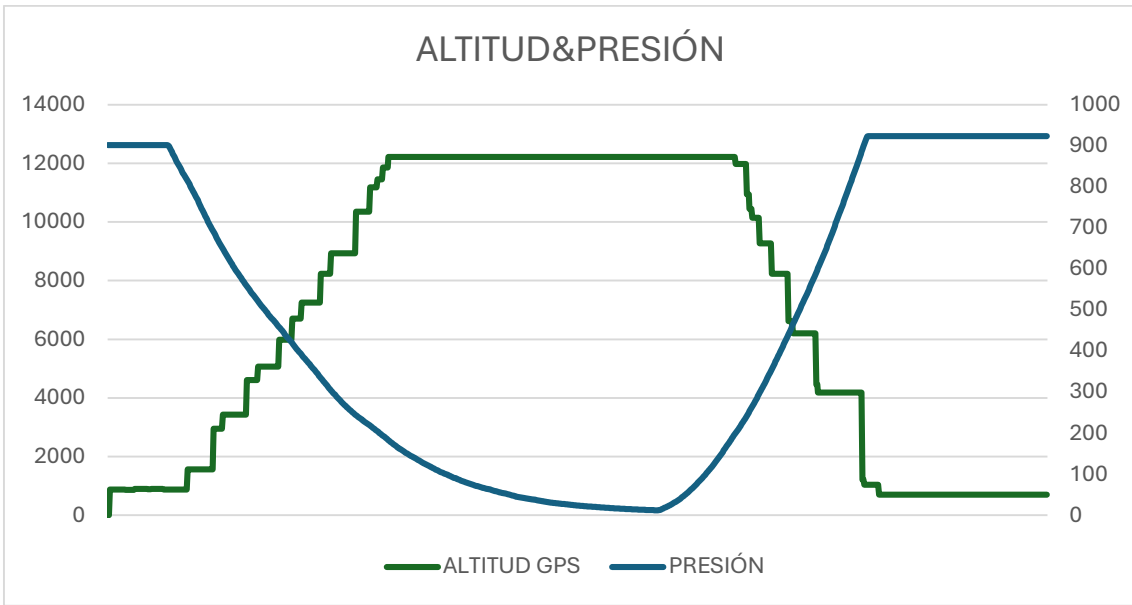

RESULTADOS DE LA MISIÓN-IES LEGIOVII LEÓN

ALTITUD&TEMPERATURA INTERIOR Y EXTERIOR