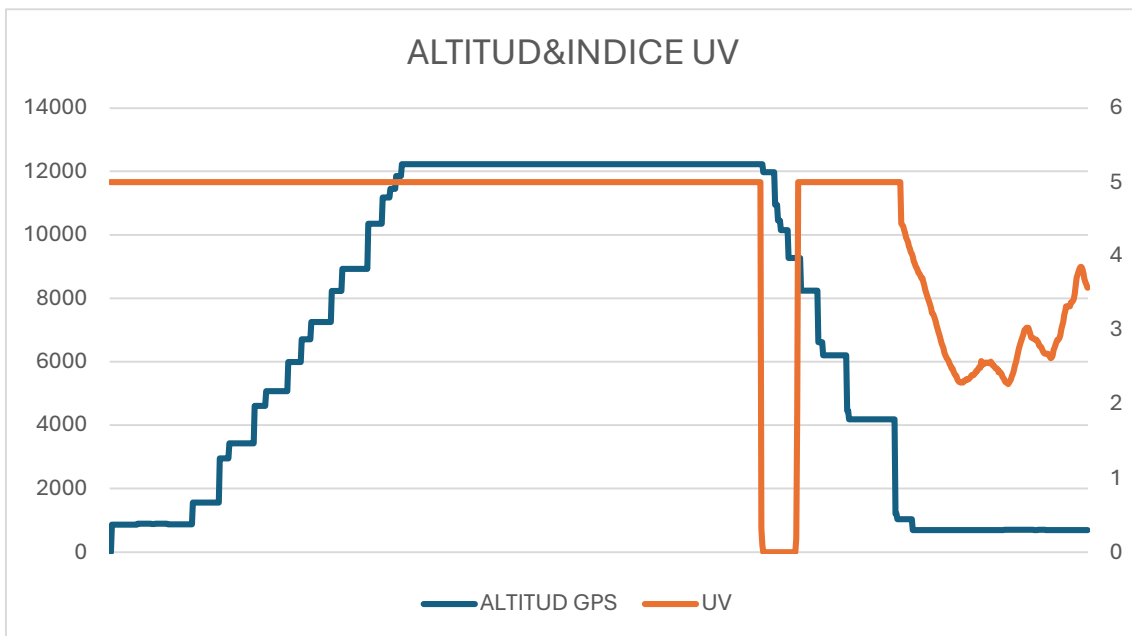

RESULTADOS DE LA MISIÓN-IES LEGIOVII LEÓN

ALTITUD&TEMPERATURA INTERIOR Y EXTERIOR