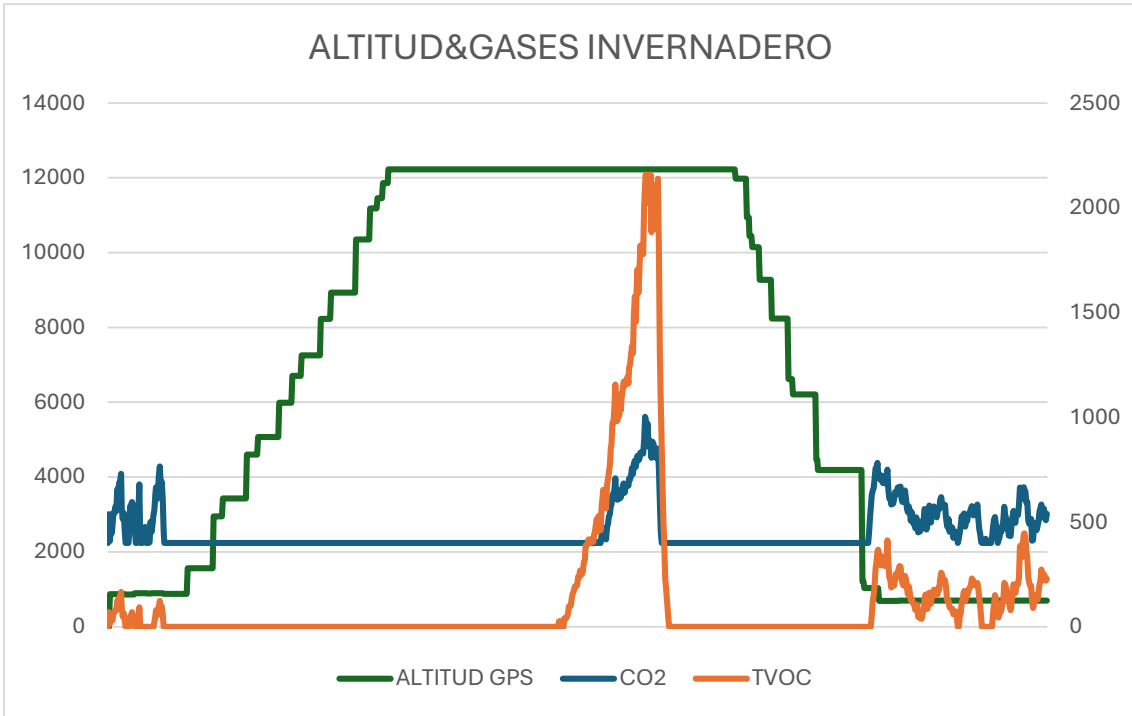

RESULTADOS DE LA MISIÓN-IES LEGIOVII LEÓN

ALTITUD&TEMPERATURA INTERIOR Y EXTERIOR